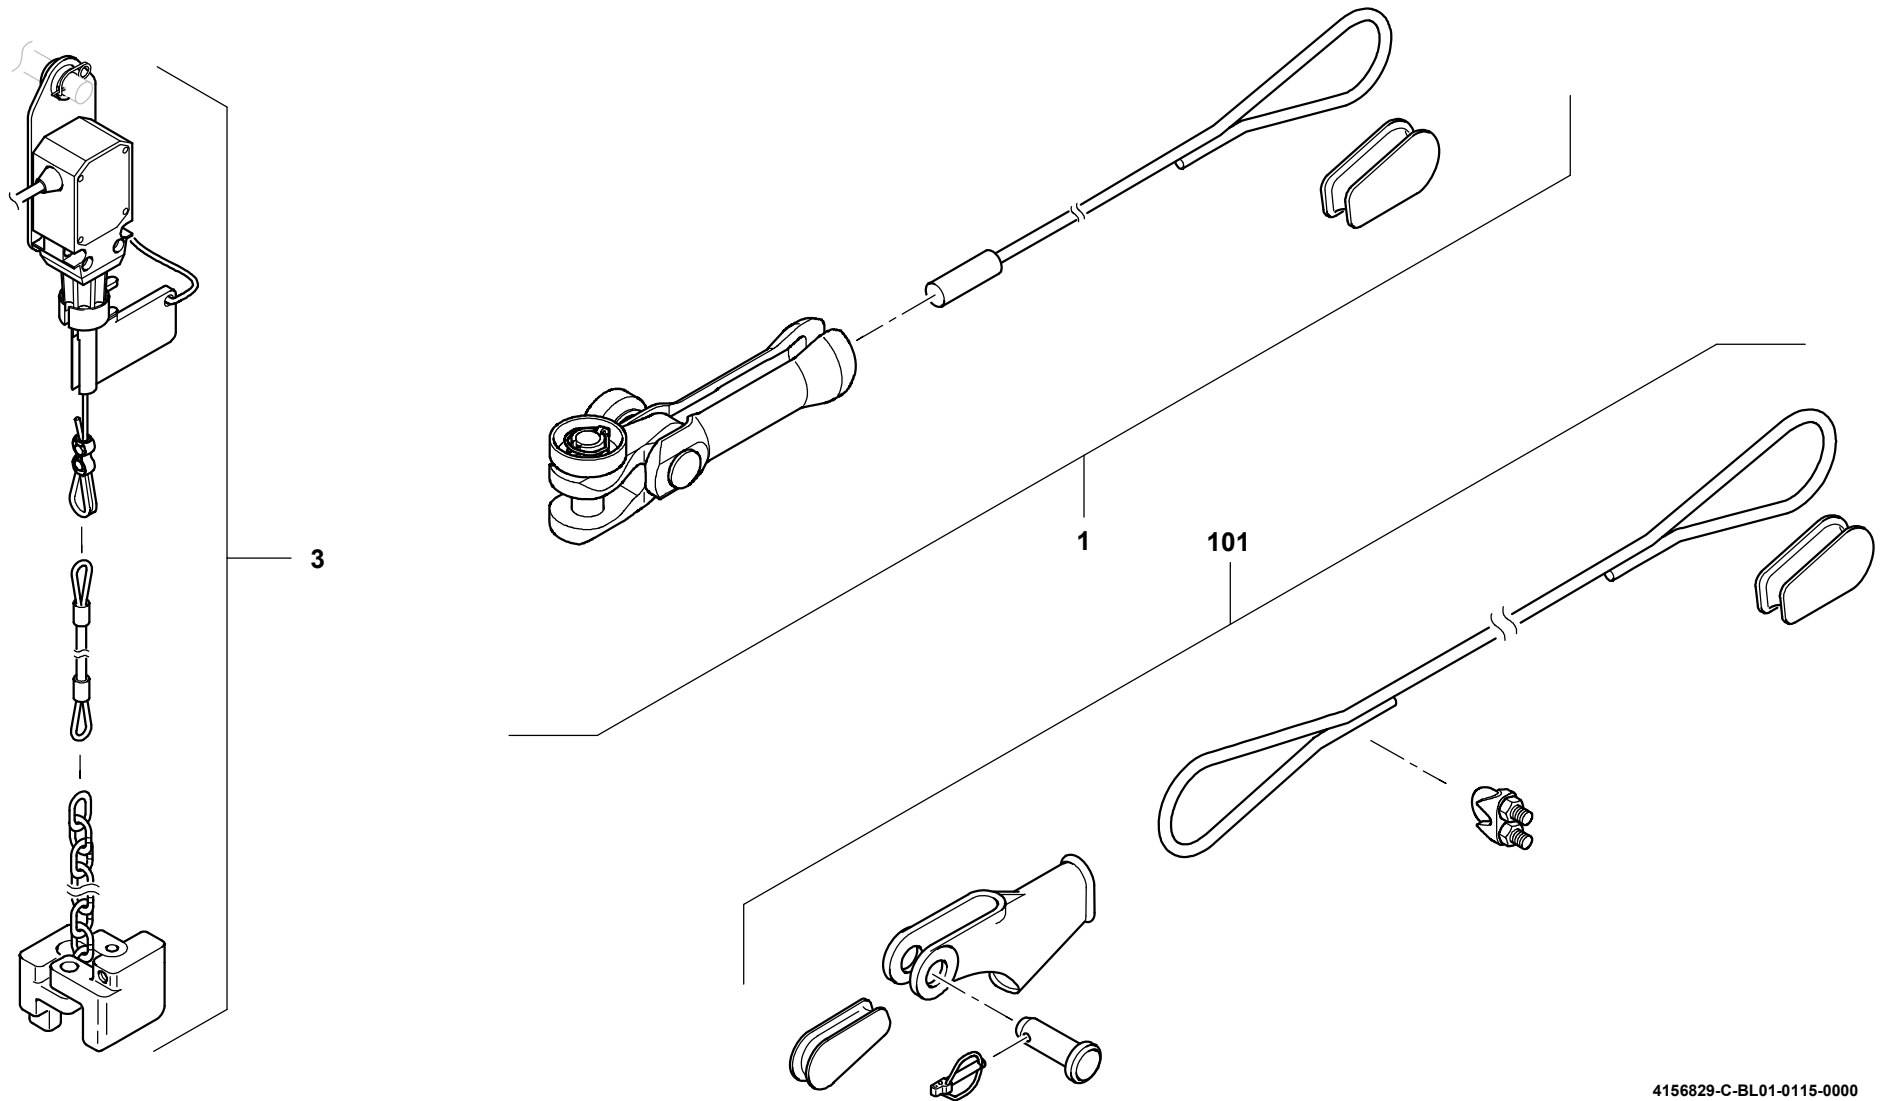

GROVE

VARIANTEN SEILE UND ZUBEHOER
 VARIANTS WIRE ROPES AND ACCESSORIES

BILDТАFЕL
 PICTORIAL DISPLAY

GMK3060

01.15

4156829-ETL C

1/1

4156829-C-BL01-0115-0000